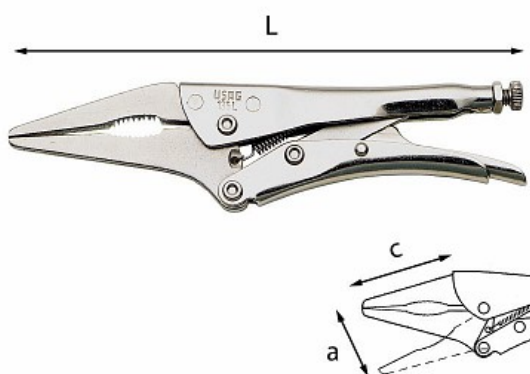

## PINZA REGOLABILE AUTOBLOCCANTE CON GANASCE LUNGHE SOTTILI

### 135 L

- Ganasce in acciaio speciale altamente legato al Cromo Vanadio
- Corpo in lamiera d'acciaio imbutita
- Esecuzione nichelata
- Larghezza becchi 9,5 mm